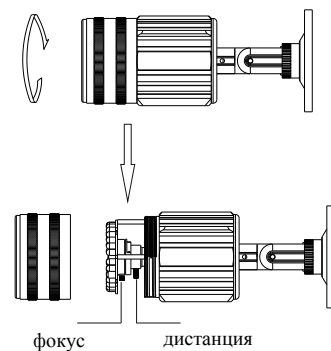

Спецификация

Модель	FE IS88C/30M
Тип матрицы	1/3" DIS
Тип развёртки	2:1 чересстрочная
Синхронизация	внутренняя
Разрешение	600 твл
Объектив	2.8~12мм ICR
Минимальная дистанция фокусировки	20см
O.S.D	нет
Баланс белого	авто
AGC	есть
BLC	есть
День/ночь	есть
Отношение сигнал/шум	47dB(AGC Выкл)
Скорость затвора	Авто, 1/50(1/60)-1/100,000сек
Видеосигнал	1 В (75 Ом Вкл.)
Мин. освещённость	0 люкс (ИК вкл.)
Питание	12В±10% Постоянного тока
Потребление энергии	50mA(ИК выкл), 300mA(ИК вкл),
ИК подсветка	36 диода LED (Ф5мм/ 850nm)
Дистанция Ик подсветки	30м
Степень защиты	IP66
Рабочая температура	-40С~+50С
Размер	211x109x77мм

2

Схема подключения

3