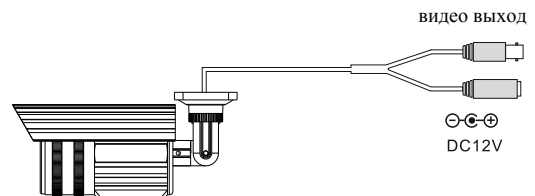

Спецификация

Модель	FE IS88C/30M
Тип матрицы	1/3" DIS
Тип развёртки	2:1 чересстрочная
Синхронизация	внутренняя
Разрешение	600 твл
Объектив	2.8~12мм ICR
Минимальная дистанция фокусировки	20см
O.S.D	нет
Баланс белого	авто
AGC	есть
BLC	есть
День/ночь	есть
Отношение сигнал/шум	47dB(AGC Выкл)
Скорость затвора	Авто, 1/50(1/60)-1/100,000сек
Видеосигнал	1 В (75 Ом Вкл.)
Мин. освещённость	0 люкс (ИК вкл.)
Питание	12В±10% Постоянного тока
Потребление энергии	50mA(ИК выкл), 300mA(ИК вкл),
ИК подсветка	36 диода LED (Ф5мм/ 850nm)
Дистанция Ик подсветки	30м
Степень защиты	IP66
Рабочая температура	-40С~+50С
Размер	211x109x77мм

2

Схема подключения

3